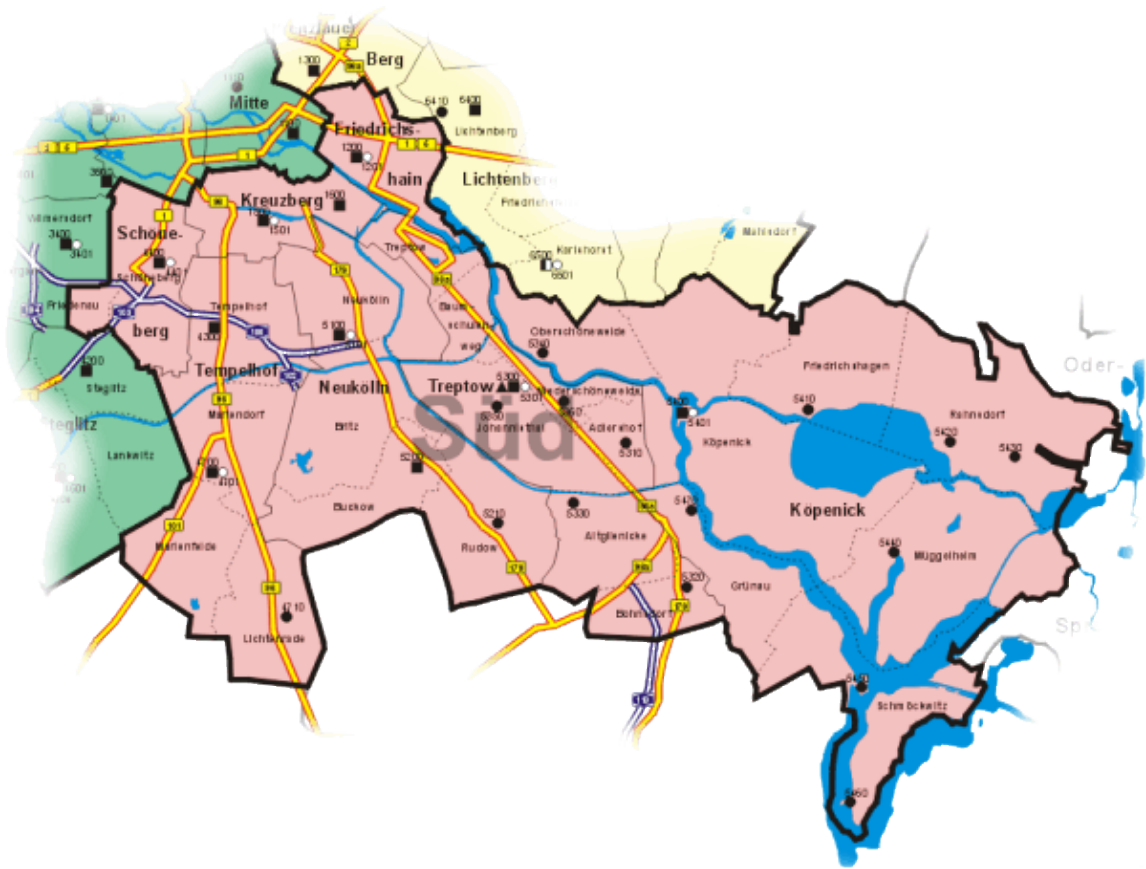

Berliner Feuerwehr: Direktion Süd

Direktion Süd

Berufsfeuerwehr	Freiwillige Feuerwehr	Jugendfeuerwehr
1200 <u>FW Friedrichshain</u>		
1205 <u>NAW Krhs. Friedrichshain</u>	1201 FF Friedrichshain	
1500 <u>FW Urban</u>		
1505 <u>NAW Urban-Krhs.</u>	1501 FF Urban	
1600 <u>FW Kreuzberg</u>		
4300 <u>FW Tempelhof</u>		
4400 <u>FW Schöneberg</u>	4401 FF Schöneberg	
4700 <u>FW Marienfelde</u>	4701 FF Marienfelde	
	4710 <u>FF Lichtenrade</u>	4710 JF Lichtenrade
5100 <u>FW Neukölln</u>		

Berliner Feuerwehr: Direktion Süd

		5101	FF Neukölln		
5200	<u>FW Buckow</u>				
5205	<u>NEF Neukölln</u>				
		5210	<u>FF Rudow</u>	5210	JF Rudow
5300	<u>FW Treptow</u>	5301	FF Treptow		
				5301	JF Treptow
5305	<u>NAW Treptow</u>	5310	<u>FF Adlershof</u>		
		5310	<u>FF Bohnsdorf</u>	5310	JF Adlershof
		5320	<u>FF Altglienicke</u>	5320	JF Bohnsdorf
5330	<u>RTW Altglienicke</u>	5330	<u>FF Oberschöneide</u>	5330	JF Altglienicke
		5340		5340	JF Oberschöneide
		5401	FF Köpenick		
5400	<u>FW Köpenick</u>	5410	<u>FF Friedrichshagen</u>	5410	JF Friedrichshagen
		5420	<u>FF Rahnsdorf</u>		
5405	<u>NAW Köpenick</u>	5430	<u>FF Wilhelmshagen</u>	5430	JF Wilhelmshagen
		5440	<u>FF Müggelheim</u>	5440	JF Müggelheim
		5450	<u>FF Schmöckwitz</u>		
		5460	<u>FF Rauchfangswerder</u>	5460	JF Rauchfangswerder
		5470	<u>FF Grünau</u>	5470	JF Grünau